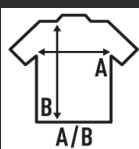

Λεπτομέρειες:

- Εσώρουχα ενηλίκων και παιδιών.
- Ελαστική μέση με ρυθμιζόμενο κορδόνι περισφιξης.
- 140 g/m² approx.
- 100% πολυέστερ

100% Polyester. Βάρος: 140 γρ. Περίπου.

Box/Box 50

Pack/Pack 1

SIZE/Size

EU	M	L	XL	2XL
Width	34 cm	39 cm	43 cm	50 cm
μήκος	43 cm	45 cm	46 cm	48 cm

White
(WH)

Black
(BK)

Red
(RD)

Royal Blue
(RB)

Fucsia
(FU)

Green
(GR)