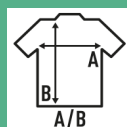

Box/Box 15 uds.

SIZE/Size

EU	XS	S	M	L	XL	XXL	3XL
Width	54 cm	56 cm	58 cm	60 cm	62 cm	64 cm	66,5 cm
μήκος	67 cm	69 cm	71 cm	73 cm	75 cm	77 cm	83 cm

White
(WH)

Black
(BK)

Red
(RD)

Navy
(NY)

Royal Blue
(RB)