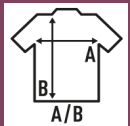

JT SPORT

T-shirt υψηλής απόδοσης.

Πλευρικές ραφές.

100% πολυεστέρας. Βάρος: 130 γρ. Περίπου.

Box/Box 50 uds.

SIZE/Size

EU	S	M	L	XL	XXL
Width	50 cm	52 cm	54 cm	56 cm	58 cm
μήκος	66 cm	68 cm	70 cm	72 cm	77 cm