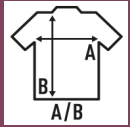

## JT SPORT

T-shirt υψηλής απόδοσης.

Πλευρικές ραφές.

100% πολυεστέρας. Βάρος: 130 γρ. Περίπου.

Box/Box 50 uds.

### SIZE/Size

EU	S	M	L	XL	XXL
Width	50 cm	52 cm	54 cm	56 cm	58 cm
μήκος	66 cm	68 cm	70 cm	72 cm	77 cm

White  
(WH)

Black  
(BK)

Red  
(RD)

Navy  
(NY)

Royal Blue  
(RB)

Graphite  
(GF)