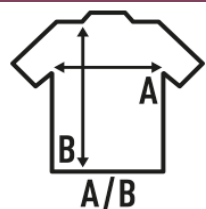

JT SPORT

T-shirt υψηλής απόδοσης.

Πλευρικές ραφές.

100% πολυεστέρας. Βάρος: 130 γρ. Περίπου.

Box/Box 50

Pack/Pack 50

SIZE/Size

EU	S	M	L	XL	XXL
Width	50 cm	52 cm	54 cm	56 cm	58 cm
μήκος	66 cm	68 cm	70 cm	72 cm	77 cm