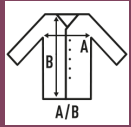

JT SWEATSHIRT CR

Unisex φούτερ με στρογγυλό λαιμό. Διατίθεται σε 6 χρώματα και από μέγεθος XS έως 3XL. Ιδανικό φούτερ για εκτύπωση, κεντήματα ή προσαρμογή με μεταφορά.

Λεπτομέρειες:

- Lycra rib στο γιακά και μανσέτα με λάστιχο.
- GM: 61% βαμβάκι / 31% polyester/ 8% βισκόζη

60% βαμβάκι - 40% polyester. Βάρος: 260-265 γρ. Περίπου.

Box/Box 25 uds.

SIZE/Size

EU	XS	S	M	L	XL	XXL	3XL
Width	51 cm	54 cm	57 cm	60 cm	63 cm	66 cm	70 cm
μήκος	63 cm	66 cm	69 cm	72 cm	76 cm	78 cm	81 cm

NEW COLORS