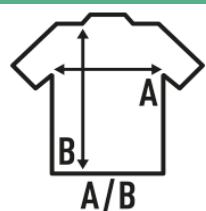

Λεπτομέρειες:

- Μισό φερμουάρ.
- Ελαφρώς τοποθετημένο.
- Αντιολισθητικό φινίρισμα Micropolar.
- Ελαστικές μανσέτες.

100% πολυέστερ. Βάρος: 140 γρ. Περίπου.

Box/Box 25

Pack/Pack 1

SIZE/Size

EU	XS	S	M	L	XL	XXL
Width	46 cm	48 cm	51 cm	53 cm	55 cm	58 cm
μήκος	61 cm	63 cm	65 cm	67 cm	69 cm	70 cm