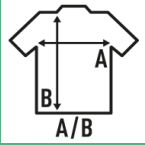

Λεπτομέρειες:

- Μισό φερμουάρ.
- Ελαφρώς τοποθετημένο.
- Αντιολισθητικό φινιρίσμα Micropolar.
- Ελαστικές μανσέτες.

100% πολυέστερ. Βάρος: 140 γρ. Περίπου.

Box/Box 25

Pack/Pack 1

SIZE/Size

EU	XS	S	M	L	XL	XXL
Width	46 cm	48 cm	51 cm	53 cm	55 cm	58 cm
μήκος	61 cm	63 cm	65 cm	67 cm	69 cm	70 cm