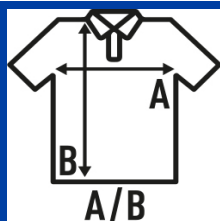

## POLO LS KID

Παιδικά μακρύ μανίκι ρίκε polo Unisex με μανίκια ιδανικό για κεντήματα. Ετικέτα TearAway.

Λεπτομέρειες:

- Ριζέ.
- Δίκρομη πατλέτα.
- 1X1 rib λάστιχο στο κολάρο.
- Πλαϊνά σχισίματα.
- Αφαιρούμενη ετικέτα

100% κυψελωτο και σαμφοριζέ βαμβάκι. Βάρος: 210 γρ. Περίπου.

Box/Box 50

Pack/Pack 50

### SIZE/Size

EU	1-2	3-4	5-6	7-8	9-11	12-14
Width	30 cm	33 cm	37 cm	39 cm	42 cm	44 cm
μήκος	39 cm	42 cm	46 cm	51 cm	57 cm	64 cm