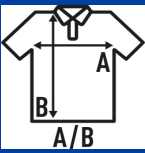

REGULAR POLO LS LADY

Πολο ριμέ για γυναίκες με μακριά μανίκια με μανίκια, 100% βαμβάκι, ελαφρώς τοποθετημένο. Αφαιρούμενη ετικέτα. Ιδανική για κεντήματα. Ιδανικό για κεντήματα.

Λεπτομέρειες:

- Πικέ ύφασμα.
- Τρίκομη πατιλέτα.
- 1x1 rib στο γιακά και στις μανσέτες.
- Πλαϊνές σχισμές στο τελείωμα.
- GM - 85% βαμβάκι / 15% βισκόζη
- Αφαιρούμενη ετικέτα

100% προπλυνμένο χτενισμένο βαμβάκι. Βάρος: 200 γρ.

Box/Box 50

Pack/Pack 50

SIZE/Size

EU	XS	S	M	L	XL	XXL	3XL
Width	40 cm	42 cm	44 cm	46 cm	48 cm	50 cm	54 cm
μήκος	59 cm	61 cm	63 cm	65 cm	67 cm	69 cm	73 cm