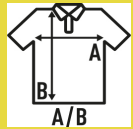

POLO WORKER LADY

Πολο ριμέ για γυναίκες με κοντό μανίκι ειδικά για τις επιχειρήσεις για την αντοχή και την ποιότητά τους. Διατίθεται σε 10 χρώματα. Από το μέγεθος S σε 3XL. Αφαιρούμενη ετικέτα.

Λεπτομέρειες:

- 1X1 rib λάστιχο στον γιακά και στις μανσέτες.
- Πλαϊνά σχισίματα.
- GM - 85% βαμβάκι / 15% βισκόζη
- Αφαιρούμενη ετικέτα

65% πολυέστερ / 35% βαμβάκι. Βάρος: 200γρ. Περίπου.

Box/Box 50 uds.

SIZE/Size

EU	S	M	L	XL	XXL	3XL
Width	42 cm	44 cm	46 cm	48 cm	50 cm	54 cm
μήκος	61 cm	63 cm	65 cm	67 cm	69 cm	73 cm