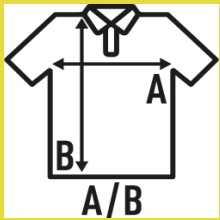

- 1X1 rib λάστιχο στον γιακά και στις μανσέτες.
- Πλαϊνά σχισίματα.
- GM - 85% βαμβάκι / 15% βισκόζη
- Αφαιρούμενη ετικέτα

65% πολυέστερ / 35% βαμβάκι. Βάρος: 200γρ. Περίπου.

Box/Box 50

Pack/Pack 50

SIZE/Size

EU	S	M	L	XL	XXL	3XL
Width	42 cm	44 cm	46 cm	48 cm	50 cm	54 cm
μήκος	61 cm	63 cm	65 cm	67 cm	69 cm	73 cm

White
(WH)

Black
(BK)

Red
(RD)

Navy
(NY)

Royal Blue
(RB)

Bottle Green
(BG)

Burgundy
(BU)