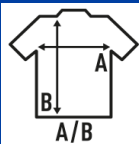

REGULAR POLO MAN/KING SIZE

Κοντομάνικο μπλουζάκι POLO. Δίκρομη Παπιλέτα και Πλα"νές σχισμές στο τελείομα. Rib 1x1 μανσέτα με λάστιχο.

100%κνηφελωτο και σαμφοριζέ βαμβάκι

Box/Box 25

Pack/Pack 25

SIZE/Size

EU	4XL	5XL
Width	67 cm	71 cm
μήκος	84 cm	86 cm