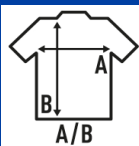

**POLO REGULAR MAN LS/KING SIZE**

Μακρυμάνικο polo, τα μανίκια με λάστιχο. Δίκομη πατιλέτα και πλαϊνές σχισμές στο τελείωμα πιο μακριές. XS :: BK, NY, RB, WH, RD Grey Melange: 85% βαμβάκι / 15% Πολυεστέρα.

100%κτυφελωτό σαμφοριζέ βαμβάκι

Box/Box 50

Pack/Pack 50

**SIZE/Size**

EU	4XL	5XL
Width	67 cm	71 cm
μήκος	84 cm	86 cm

White  
(WH)

Black  
(BK)

Red  
(RD)