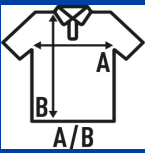

## REGULAR POLO LS MAN

Πολο ριμέ για γυναίκες με κοντό μανίκι ειδικά για τις επιχειρήσεις για την αντοχή και την ποιότητά τους. Διατίθεται σε 10 χρώματα. Από το μέγεθος XS σε 3XL. Αφαιρούμενη ετικέτα.

- Ριμέ.
- Δίκρομη πατέτα.
- Πλανά σχισίματα.
- Μακρύτερα πίσω.
- 210 g/m<sup>2</sup>
- 100% κυνελωτό σαμφοριζέ βαμβάκι
- XS:WH, GM, BK, RD, RB, NY, BU
- GM - 85% βαμβάκι / 15% βισκόζη
- Αφαιρούμενη ετικέτα

### SIZE/Size

EU	XS	S	M	L	XL	XXL	3XL	4XL	5XL
Width	47 cm	51 cm	53 cm	55 cm	59 cm	63 cm	65 cm	67 cm	71 cm
μήκος	68 cm	70 cm	72 cm	74 cm	76 cm	80 cm	82 cm	84 cm	86 cm

White (WH)

Black (BK)

Red (RD)

Navy (NY)