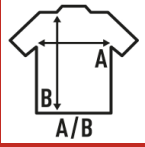

**SUBLI DRESS**

Ειδικό γυναικείο φόρεμα για την εξάχνωση. 100% πολυεστέρας με βαμβάκι. Αφαιρούμενη ετικέτα.

Λεπτομέρειες:

- Μονόκλωνο ζέρσεϋ.
- Ρεγκλάν μανίκι.
- Ελαφρώς τοποθετημένο.
- Χωρίς τελείωμα στα μανίκια και στο κάτω μέρος.
- 150 g/m<sup>2</sup>
- 100% Polyester

100% πολυέστερ. Βάρος: 150γρ.

Box/Box 50

Pack/Pack 10

**SIZE/Size**

EU	S/M	XXL	L/XL
Width	43 cm	47 cm	45 cm
μήκος	82 cm	87 cm	85 cm

White Sublimatable  
(WHSB)