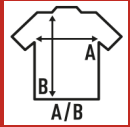

SUBLI DRESS

Ειδικό γυναικείο φόρεμα για την εξάχνωση. 100% πολυεστέρας με βαμβάκι. Αφαιρούμενη ετικέτα.

Λεπτομέρειες:

- Μονόκλωνο ζέρσεϋ.
- Ρεγκλάν μανίκι.
- Ελαφρώς τοποθετημένο.
- Χωρίς τελείωμα στα μανίκια και στο κάτω μέρος.
- 150 g/m²
- 100% Polyester

100% πολυέστερ. Βάρος: 150γρ.

Box/Box 50 uds.

SIZE/Size

EU	S/M	XXL	L/XL
Width	43 cm	47 cm	45 cm
μήκος	82 cm	87 cm	85 cm