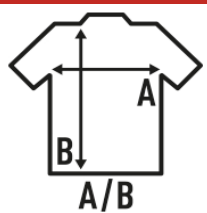

BURN OUT SUBLI

Γυναικεία μπλούζα με κοντό μανίκι για την εξάχρωση. Αίσθηση βαμβακιού. Αφαιρούμενη ετικέτα.

Λεπτομέρειες:

- Cotton burn.
- Διπλή ραφή μανίκια και στρίφωμα.
- Λαμιός χωρίς φινίρισμα.
- 120 - 125 g/m² approx.
- 60% βαμβάκι / 40% Polyester
- Αφαιρούμενη ετικέτα

60% βαμβάκι / 40% πολυέστερ. Βάρος: 120-125γρ.

Box/Box 50

Pack/Pack 50

SIZE/Size

EU	S	M	L	XL
Width	48,5 cm	50,5 cm	52,5 cm	54,5 cm
μήκος	66 cm	68 cm	70 cm	72 cm

White Sublimatable
(WHSB)