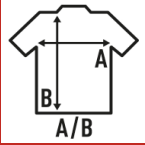

LADY SUBLI COMFORT

Γυναικείο μπλουζάκι κοντό μανίκι για την εξάχνωση. 100% πολυεστέρας. Αίσθηση βαμβακιού. Αφαιρούμενη ετικέτα.

Λεπτομέρειες:

- Διπλή ραφή μανίκια και στρίφωμα.
- Αφαιρούμενη ετικέτα

100% πολυεστέρας. Βάρος: 150γρ.

Box/Box 100

Pack/Pack 100

SIZE/Size

EU	S	M	L	XL	XXL	3XL
Width	42 cm	44 cm	46 cm	48 cm	50 cm	52 cm
μήκος	60 cm	62 cm	64 cm	66 cm	68 cm	70 cm

White Sublimatable
(WHSB)