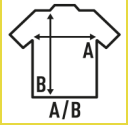

**OSLO (OIL)**

Γυναικείο και ανδρικό μακρυμάνικο εφαρμοστό πουκάμισο.  
Ποπλίνα  
Εφαρμοστό  
Κουμπιά πουκαμίσου στο ίδιο χρώμα  
Πατιλέτα στα μανίκια  
Πατιλέτα ενός κουμπιού και μία πτύχωση στο μανίκι  
Δύο μανικετόκουμπα  
Κυρτό κάτω μέρος  
Απωθητικό νερού και λαδιού

Popelín - 65% Polyester / 35% βαμβάκι

Box/Box 25 uds.

SIZE/Size

EU	S	M	L	XL	XXL	3XL	4XL
Width	53 cm	56 cm	58 cm	63 cm	68 cm	73 cm	78 cm
μήκος	79 cm	80 cm	81 cm	82 cm	83 cm	84 cm	85 cm

White  
(WH)

Black  
(BK)