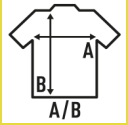

PEKIN (WRINKE)

Γυναικείο και ανδρικό μακρυμάνικο εφαρμοστό πουκάμισο.
Ποπλίνα
Εφαρμοστό
Κουμπιά πουκαμίσου στο ίδιο χρώμα
Πατιλέτα στα μανίκια
Πατιλέτα ενός κουμπιού και μία πτύχωση στο μανίκι
Δύο μανικετόκουμπα
Κυρτό κάτω μέρος
Χωρίς ζάρες και αντιβακτηριδιακό

Popelín - 65% Polyester / 35% βαμβάκι

Box/Box 25 uds.

SIZE/Size

EU	S	M	L	XL	XXL	3XL	4XL
Width	53 cm	56 cm	58 cm	63 cm	68 cm	73 cm	78 cm
μήκος	79 cm	80 cm	81 cm	82 cm	83 cm	84 cm	85 cm

White
(WH)

Black
(BK)