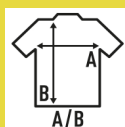

## PEKIN SS (WRINKE)

Γυναικείο και ανδρικό μακρυμάνικο εφαρμοστό πουκάμισο.  
 Εφαρμοστό  
 Ποπλίνα  
 Κουμπιά πουκαμίσου στο ίδιο χρώμα  
 Κυρτό κάτω μέρος  
 Χωρίς ζάρες και αντιβακτηριδιακό

Popelín - 65% Polyester / 35% βαμβάκι

### SIZE/Size

EU	S	M	L	XL	XXL	3XL	4XL
Width	53 cm	56 cm	58 cm	63 cm	68 cm	73 cm	78 cm
μήκος	79 cm	80 cm	81 cm	82 cm	83 cm	84 cm	85 cm

White  
(WH)

Black  
(BK)