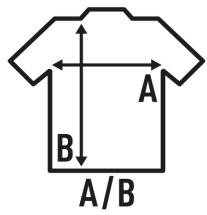

**SHIRT LADY POPLIN**

Γυναικείο μακρυμάνικο εφαρμοστό Πουκάμισο.

100% βαμβάκι

Box/Box 25

Pack/Pack 1

**SIZE/Size**

EU	S	M	L	XL	XXL
Width	47 cm	49 cm	51 cm	53 cm	55 cm
μήκος	61 cm	62 cm	63 cm	64 cm	65 cm

White  
(WH)

Black  
(BK)

Red  
(RD)

Navy  
(NY)

Wine  
(WN)