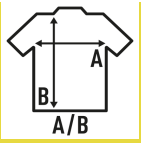

SHIRT LADY POPLIN

Γυναικείο μακρυμάνικο εφαρμοστό Πουκάμισο.

100% βαμβάκι

Box/Box 25

Pack/Pack 1

SIZE/Size

EU	S	M	L	XL	XXL
Width	47 cm	49 cm	51 cm	53 cm	55 cm
μήκος	61 cm	62 cm	63 cm	64 cm	65 cm

White
(WH)