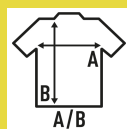

SHIRT LADY SS OXFORD

Γυναικείο κοντομάνικο εφαρμοστό Πουκάμισο

60% βαμβάκι - 40%polyester

Box/Box 25 uds.

SIZE/Size

| EU | S | M | L | XL | XXL |
|-------|-------|-------|-------|-------|-------|
| Width | 47 cm | 49 cm | 51 cm | 53 cm | 55 cm |
| μήκος | 61 cm | 62 cm | 63 cm | 64 cm | 65 cm |