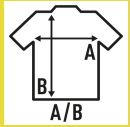

SHIRT LADY SS POPLIN

Γυναικείο κοντομάνικο εφαρμοστό Πουκάμισο

100% βαμβάκι

Box/Box 25 uds.

**SIZE/Size**

EU	S	M	L	XL	XXL
Width	47 cm	49 cm	51 cm	53 cm	55 cm
μήκος	61 cm	62 cm	63 cm	64 cm	65 cm