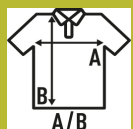

## HEAVY PIQUE POLO LADY

Εφαρμοστό. Τρίκομη πατιλέτα. Πλανές σχισμές στο τελείωμα. φακαρόλα σε αντίθεση

100% Polyester. Βάρος: 200 - 210 γρ. Περίπου.

Box/Box 50 uds.

### SIZE/Size

EU	S	M	L	XL	XXL	3XL
Width	42 cm	44 cm	46 cm	48 cm	50 cm	54 cm
μήκος	61 cm	63 cm	65 cm	67 cm	69 cm	73 cm

Black-Silver  
(BKSL)

Red-Navy  
(RDNY)

Charcoal-Red  
(CHCRD)

White / Navy  
(WHNY)

Royal Blue-Silver  
(RBSL)