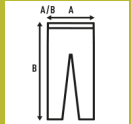

## LEGGINS LADY

**Ζώνες γυναικείων με ελαστική μέση.** Διατίθεται σε 3 χρώματα και από μέγεθος S έως XL. Αφαιρούμενη ετικέτα.

Λεπτομέρειες:

- Γυναικεία κολάν με ελαστική μέση.
- GM - 82% βαμβάκι / 13% βισκόζη / 5% Spandex

65% πολυέστερ / 30% βαμβάκι / 5% Spandex. Βάρος: 180 γρ. Περίπου.

Box/Box 50 uds.

### SIZE/Size

EU	XS	S	M	L	XL
Width	30 cm	32 cm	34 cm	36 cm	38 cm
μήκος	90 cm	92 cm	94 cm	96 cm	98 cm

White  
(WH)

Black  
(BK)

Grey Melange  
(GM)