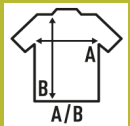

ARUBA T-SHIRT LADY

Γυναικεία αγωνιστική μπλούζα στυλ, ελαφρώς τοποθετημένη. Αφαιρούμενη ετικέτα. Διατίθεται σε 6 χρώματα και από μέγεθος S έως XXL.

Λεπτομέρειες:

- Αμάνικο πουκάμισο.
- Ελαφρώς τοποθετημένο.
- Στο πίσω μέρος υπάρχει μια εγκοπή στο στυλ πυγμαχίας
- Αφαιρούμενη ετικέτα

100% ανακυκλωμένος πολυεστέρας. Βάρος: 130 γρ. Περίπου.

Box/Box 50 uds.

SIZE/Size

EU	S	M	L	XL	XXL
Width	38 cm	40 cm	42 cm	44 cm	46 cm
μήκος	61 cm	63 cm	65 cm	67 cm	69 cm

White
(WH)

Black
(BK)

Red
(RD)

Royal Blue
(RB)