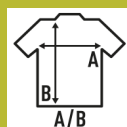

## SPORT T-SHIRT LADY

Αθλητικό μπλουζάκι για γυναίκες με κοντό μανίκι, ελαφρώς τοποθετημένο, με διακοσμητικές ραφές εμπρός, πίσω και μανίκια. Αφαιρούμενη ετικέτα. Διατίθεται σε 14 χρώματα και από μέγεθος S έως XXL.

Λεπτομέρειες:

- Διακοσμητικές ραφές στο στήθος, στην πλάτη και στα μανίκια.
- Ελαφρώς τοποθετημένο.
- Αφαιρούμενη ετικέτα

100% ανακυκλωμένος πολυεστέρας. Βάρος: 130 γρ. Περίπου.

Box/Box 50 uds.

### SIZE/Size

EU	S	M	L	XL	XXL
Width	41 cm	43 cm	45 cm	47 cm	49 cm
μήκος	60 cm	62 cm	64 cm	66 cm	68 cm

White  
(WH)

Black  
(BK)

Red  
(RD)

Navy  
(NY)

Royal Blue  
(RB)

Khaki  
(KH)