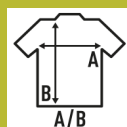

SPORT T-SHIRT LADY

Αθλητικό μπλουζάκι για γυναίκες με κοντό μανίκι, ελαφρώς τοποθετημένο, με διακοσμητικές ραφές εμπρός, πίσω και μανίκια. Αφαιρούμενη ετικέτα. Διατίθεται σε 14 χρώματα και από μέγεθος S έως XXL.

Λεπτομέρειες:

- Διακοσμητικές ραφές στο στήθος, στην πλάτη και στα μανίκια.
- Ελαφρώς τοποθετημένο.
- Αφαιρούμενη ετικέτα

100% ανακυκλωμένος πολυεστέρας. Βάρος: 130 γρ. Περίπου.

Box/Box 50 uds.

SIZE/Size

EU	S	M	L	XL	XXL
Width	41 cm	43 cm	45 cm	47 cm	49 cm
μήκος	60 cm	62 cm	64 cm	66 cm	68 cm