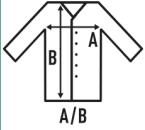

KANGAROO OVERSIZE UNISEX

Φούτερ με κουκούλα.
Σχέδιο με crossover γιακά.
2x1 ριπ με ελαστική σε μανσέτες και στρίψωμα.
Τσέπη καγκουρό.

GM: 73% βαμβάκι / 20% πολυεστέρας / 7% βισκόζη.

80% βαμβάκι / 20% πολυεστέρας. 320 g/m² περίπου.

Box/Box 25

Pack/Pack 25

SIZE/Size

EU	XS	S	M	L	XL	XXL
Width	56 cm	60 cm	64 cm	68 cm	72 cm	76 cm
μήκος	68 cm	69 cm	70 cm	71 cm	72 cm	74 cm

Black
(BK)

Navy
(NY)

Grey Melange
(GM)

Butter Cream
(BT)