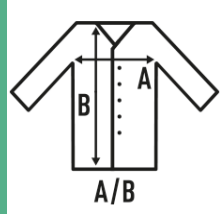

**KANGAROO OVERSIZE UNISEX**

Φούτερ με κουκούλα.  
Σχέδιο με crossover γιακά.  
2x1 ριπ με ελαστική σε μανσέτες και στρίφωμα.  
Τσέπη καγκουρό.

GM: 73% βαμβάκι / 20% πολυεστέρας / 7% βιοκόζη.

80% βαμβάκι / 20% πολυεστέρας. 320 g/m<sup>2</sup> περίπου.

Box/Box 25

Pack/Pack 25

**SIZE/Size**

EU	XS	S	M	L	XL	XXL
Width	56 cm	60 cm	64 cm	68 cm	72 cm	76 cm
μήκος	68 cm	69 cm	70 cm	71 cm	72 cm	74 cm

Black (BK)

Navy (NY)

Grey Melange (GM)

Butter Cream (BT)