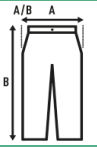

SWEAT PANTS CUFF FRENCH TERRY

Αντρικά παντελόνια jogger ατόμων με πλευρικές τσέπες, μανσέτες στο στρίφομα και ελαστική μέση με ρυθμιζόμενο κορδόνι.

Λεπτομέρειες:

- Παντελόνι με λάστιχο στη μέση και στον αστράγαλο. Κορδόνι στη μέση ίδιου χρώματος.
- Μη βουρτσισμένο φлис.
- Πλευρικές τσέπες.
- Μανσέτες στο μπάσο.

60% βαμβάκι / 40% ανακυκλωμένος πολυεστέρας. Βάρος: 235/240 γρ. Περίπου.

Box/Box 25

Pack/Pack 25

SIZE/Size

EU	XS	S	M	L	XL	XXL	3XL
Width	47 cm	50 cm	53 cm	54 cm	56 cm	57 cm	59 cm
μήκος	96 cm	98 cm	100 cm	102 cm	104 cm	106 cm	108 cm