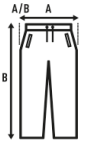

SWEAT PANTS KID

Μακριά αθλητικά παντελόνια για παιδιά, μανσέτες στο στρίφομα και ελαστική μέση με ρυθμιζόμενο κορδόνι.

Λεπτομέρειες:

- Παντελόνι με λάστιχο στη μέση και στον αστράγαλο. Κορδόνι στη μέση ίδιου χρώματος.
- Πλευρικές τσέπες.
- Μανσέτες στο μπάσο.
- 290 g/m² approx.
- 60% βαμβάκι / 40% ανακυκλωμένος πολυεστέρας.
- GM: 61% βαμβάκι / 31% ανακυκλωμένος πολυεστέρας / 8% viskose

60% βαμβάκι / 40% ανακυκλωμένος πολυεστέρας. Βάρος: 290 γρ. Περίπου.

Box/Box 25

Pack/Pack 25

SIZE/Size

EU	1-2	3-4	5-6	7-8	9-11	12-14
Width	28 cm	30 cm	33 cm	35 cm	37 cm	39 cm
μήκος	40 cm	52 cm	60 cm	68 cm	75 cm	85 cm