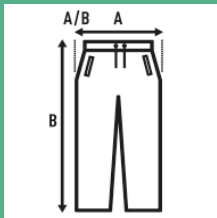

SWEAT PANTS KID

Μακριά αθλητικά παντελόνια για παιδιά, μανσέτες στο στρίφομα και ελαστική μέση με ρυθμιζόμενο κορδόνι.

Λεπτομέρειες:

- Παντελόνι με λάστιχο στη μέση και στον αστράγαλο. Κορδόνι στη μέση ίδιου χρώματος.
- Πλευρικές τσέπες.
- Μανσέτες στο μπάσο.
- 290 g/m² approx.
- 60% βαμβάκι / 40% ανακυκλωμένος πολυεστέρας.
- GM: 61% βαμβάκι / 31% ανακυκλωμένος πολυεστέρας, / 8% viscose

60% βαμβάκι / 40% ανακυκλωμένος πολυεστέρας. Βάρος: 290 γρ. Περίπου.

Box/Box 25

Pack/Pack 25

SIZE/Size

EU	1-2	3-4	5-6	7-8	9-11	12-14
Width	28 cm	30 cm	33 cm	35 cm	37 cm	39 cm
μήκος	40 cm	52 cm	60 cm	68 cm	75 cm	85 cm