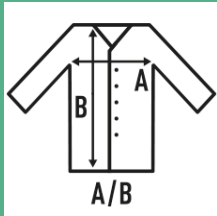

KID SWEAT PANTS FRENCH TERRY

Μακριά αθλητικά παντελόνια για παιδιά, μανσέτες στο στρίφομα και ελαστική μέση με ρυθμιζόμενο κορδόνι.

Λεπτομέρειες:

- Παντελόνι με λάστιχο στη μέση και στον αστράγαλο. Κορδόνι στη μέση ίδιου χρώματος.
- Μη βουρτσισμένο φλις.
- Πλευρικές τσέπες.
- Μανσέτες στο μπάσο.

60% βαμβάκι / 40% ανακυκλωμένος πολυεστέρας. Βάρος: 235/240 γρ. Περίπου.

Box/Box 25

Pack/Pack 25

SIZE/Size

EU	1-2	3-4	5-6	7-8	9-11	12-14
Width	28 cm	30 cm	33 cm	35 cm	37 cm	39 cm
μήκος	40 cm	52 cm	60 cm	68 cm	75 cm	85 cm