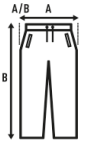

SWEAT PANTS LADY

Πλούσια μακρά αθλητικά παντελόνια για τις γυναίκες, ευθεία κοπή και ελαστική μέση με ρυθμιζόμενο κορδόνι.

Λεπτομέρειες:

- Παντελόνι με λάστιχο στη μέση και στον αστράγαλο. Κορδόνι στη μέση ίδιου χρώματος.
- Ευθεία κοπή.
- GM: 61% βαμβάκι / 31% ανακυκλωμένος πολυεστέρας / 8% viscose

60% βαμβάκι / 40% ανακυκλωμένος πολυεστέρας. Βάρος: 290 γρ. Περίπου.

Box/Box 25

Pack/Pack 25

SIZE/Size

EU	S	M	L	XL	XXL
Width	40 cm	42 cm	44 cm	46 cm	48 cm
μήκος	99 cm	101 cm	103 cm	105 cm	107 cm

Black
(BK)