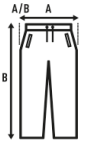

SWEAT PANTS MAN

Πλούσια αθλητικά παντελόνια για άνδρες, με πλαϊνές τσέπες, ευθεία κοπή και ελαστική μέση με ρυθμιζόμενο κορδόνι.

Λεπτομέρειες:

- Παντελόνι με λάστιχο στη μέση και στον αστράγαλο. Κορδόνι στη μέση ίδιου χρώματος.
- Πλευρικές τσέπες.
- Ευθεία κοπή.
- GM: 61% βαμβάκι /31% ανακυκλωμένος πολυεστέρας / 8% viskose

60% βαμβάκι / 40% ανακυκλωμένος πολυεστέρας. Βάρος: 290 γρ. Περίπου.

Box/Box 25

Pack/Pack 25

SIZE/Size

EU	S	M	L	XL	XXL
Width	52 cm	54 cm	55 cm	57 cm	58 cm
μήκος	106 cm	108 cm	110 cm	112 cm	114 cm

Black
(BK)