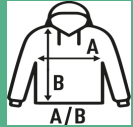

SIZE/Size

EU	XS	S	M	L	XL	XXL	3XL	4XL	5XL
Width	52 cm	54 cm	56 cm	58 cm	60 cm	62 cm	64 cm	67 cm	69 cm
μήκος	68 cm	69 cm	70 cm	71 cm	72 cm	74 cm	76 cm	78 cm	80 cm

White (WH)	Black (BK)	Red (RD)	Navy (NY)	Royal Blue (RB)	Aqua (AQ)	Ash Melange (AS)	Bottle Green (BG)	Brown Dark (BRD)	Burgundy (BU)	Canary Red (CR)	Denim (DN)
Forest Green (FG)	Graphite (GF)	Grey Melange (GM)	Ice Blue (IB)	Kelly Green (KG)	Khaki (KH)	Lime Stone (LS)	Lavender (LV)	Light Yellow (LY)	Orange (OR)	Pink (PK)	Purple (PU)
Sand (SA)	Sky Blue (SK)	Gold (SY)	Azalea (AL)	Fuchsia Fluor (FUF)	Lime Fluor (LMF)	Orange Fluor (ORF)	Gold Fluor (SYF)	Coral (CO)	Mint Green (MG)	Charcoal (CHC)	Denim Heather (DNH)
Charcoal Heather (CHCH)	Apple (AP)	Silver (SL)	Aquamarine (AQM)	Dark Grey Melange (DGM)	Butter Cream (BT)	Pink Vintage (PV)	Tropical Green (TP)	Moss Green (MO)	Violet (VI)	Apricot (APR)	Petrol Blue (PB)
Mauve Light (ML)	Ocher (OC)	Light Purple (LP)	Dusty Purple (DP)	Klein Blue (KB)	Pink Gum (PKG)	Teal (TE)	Ancient Pink (AN)	Aloe (AE)	Lemon Yellow (LEY)	Orchid (OD)	Future Dark (FD)
Mocha Mousse (MM)											

NEW COLORS

AG Amazonia Green	AR Army	AZ Azzure	BC Brick	BR Brown	CH Chocolate	FU Fucsia	LM Lime	RP Raspberry	TU Turquoise	WR Warm Red	ZC Zinc
CA Cardinal	MU Mustard	SB Steel Blue	IV Ivory	MXG Mexican Green	WG Wolf Grey	SG Spring Green