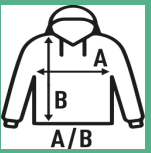

## HALF ZIP SWEATSHIRT

Ανδρικό φούτερ με μισό φερμουάρ και υψηλό γιακά. Διατίθεται σε 8 χρώματα και από μέγεθος S έως XXL.

Λεπτομέρειες:

- 2x1 Rib με lycra σε μανσέτες και ζώνη μέσης.
- AS: 67% βαμβάκι / 31% ανακυκλωμένος πολυεστέρας / 2% viscosa

### SIZE/Size

EU	S	M	L	XL	XXL
Width	54 cm	57 cm	60 cm	63 cm	66 cm
μήκος	66 cm	69 cm	72 cm	76 cm	78 cm

White  
(WH)

Black  
(BK)

Red  
(RD)

Navy  
(NY)

Royal Blue  
(RB)

Ash Melange  
(AS)