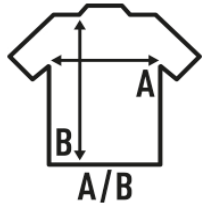

Λεπτομέρειες:

- Φοριάκι μπεμπε με μακρύ μανίκι και σούστες στην πλάτη.
- 2x1 ραβδώσεις με lycra στις μανιέτες.
- Απορροφητικό ύφασμα.
- GM: 61% βαμβάκι /31% πολυέστερ / 8% viscose

65% πολυέστερ / 35% βαμβάκι. Βάρος: 260 γρ. Περίπου.

### SIZE/Size

EU	3M	6M	9M	12M	18M
Width	22 cm	24 cm	26 cm	28 cm	30 cm
μήκος	46 cm	50 cm	54 cm	58 cm	62 cm

White  
(WH)

Black  
(BK)

Grey Melange  
(GM)

Pink  
(PK)

Sky Blue  
(SK)