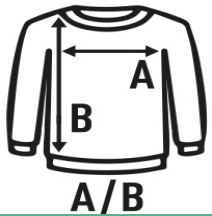

SWEATSHIRT CVC KID

Κλασική παιδική φούτερ με στρογγυλό λαιμό. Διατίθεται σε 6 χρώματα και από 1/2 έως 12/14.

Λεπτομέρειες:

- Διπλή ραφή στον λαιμό, τις μανσέτες και το στρίφομα.
- 2x1 Rib με lycra σε μανσέτες και ζώνη μέσης.
- Αφαιρούμενη ετικέτα
- GM: 73% βαμβάκι / 20% πολυέστερ / 7% Viscosa

80% βαμβάκι / 20% πολυέστερ. Βάρος: 275 g/m² approx.

Box/Box 25

Pack/Pack 25

SIZE/Size

EU	1-2	3-4	5-6	7-8	9-11	12-14
Width	33 cm	36 cm	39 cm	42 cm	46 cm	50 cm
μήκος	40 cm	43 cm	46 cm	53 cm	58 cm	61 cm