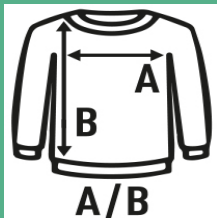

CREW NECK SWEATSHIRT KID

Κλασική παιδική φούτερ με στρογγυλό λαιμό. Διατίθεται σε 21 χρώματα και από 1/2 έως 12/14.

Λεπτομέρειες:

- Διπλή ραφή στον λαιμό, τις μανσέτες και το στρίφομα.
- 1x1 Rib με lycra σε μανσέτες και ζώνη μέσης.
- GM: 61% algodón / 31% ανακυκλωμένος πολυεστέρας / 8% viscosa
- AS: 67% algodón / 31% ανακυκλωμένος πολυεστέρας / 2% viscosa

60% βαμβάκι / 40% ανακυκλωμένος πολυεστέρας Βάρος: 290 γρ.

Box/Box 25

Pack/Pack 25

SIZE/Size

EU	1-2	3-4	5-6	7-8	9-11	12-14
Width	33 cm	36 cm	39 cm	42 cm	46 cm	50 cm
μήκος	40 cm	43 cm	46 cm	53 cm	58 cm	61 cm