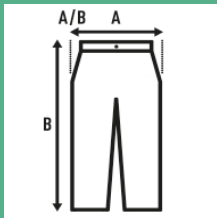

SWEAT SHORTS MAN

Ανδρικά κοντό παντελόνια αθλητικών βελούδων με πλευρικές τσέπες με έντονη ραφή, πίσω τσέπη και ελαστική μέση με ρυθμιζόμενο κορδόνι.

Λεπτομέρειες:

- Ελαστική μέση με ρυθμιζόμενο κορδόνι περισφιξης.
- Μπροστινές τσέπες με σημειωμένες ραφές.
- Πίσω τσέπη.
- GM: 61% βαμβάκι /31% ανακυκλωμένος πολυεστέρας / 8% viskose

60% βαμβάκι / 40% ανακυκλωμένος πολυεστέρας. Βάρος: 290 γρ. Περίπου.

Box/Box 25

Pack/Pack 25

SIZE/Size

EU	S	M	L	XL
Width	49 cm	51 cm	52 cm	54 cm
μήκος	45 cm	49 cm	54 cm	58 cm

Black
(BK)

Navy
(NY)

Grey Melange
(GM)