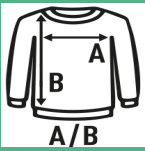

## SWEATSHIRT LADY CROPPED

Μπλούζα με κουκούλα. Διατίθεται σε 2 χρώματα και από μέγεθος XS έως L.

Λεπτομέρειες:

- Hooded sweatshirt.
- Κορδόνι στη μέση ίδιου χρώματος.
- 2x1 Rib με lycra σε μανσέτες και ζώνη μέσης.
- GM: 61% βαμβάκι /31% ανακυκλωμένος πολυεστέρας / 8% viscosa

### SIZE/Size

EU	XS	S	M	L
Width	56 cm	58 cm	60 cm	62 cm
μήκος	45 cm	46 cm	48 cm	50 cm

Black  
(BK)

Grey Melange  
(GM)