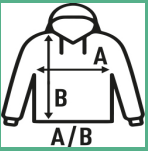

KANGAROO SWEATSHIRT LADY

Μπλούζα με κουκούλα και τσέπη καγκουρό με ταιριαστές τσέπες. Διατίθεται σε 19 χρώματα και από μέγεθος S έως XXL. Επίσης για τον άνδρωπο και το παιδί.

Λεπτομέρειες:

- Hooded sweatshirt.
- Κορδόνι στη μέση ίδιου χρώματος.
- Τσέπη καγκουρό.
- 2x1 Rib με lycra σε μανσέτες και ζώνη μέσης.
- GM: 61% algodón / 31% ανακυκλωμένος πολυεστέρας / 8% viscosa
- AS: 67% algodón / 31% ανακυκλωμένος πολυεστέρας / 2% viscosa

60% βαμβάκι / 40% ανακυκλωμένος πολυεστέρας. Βάρος: 290 γρ.

Box/Box 25

Pack/Pack 25

SIZE/Size

EU	S	M	L	XL	XXL
Width	48 cm	50 cm	52 cm	54 cm	56 cm
μήκος	66 cm	68 cm	70 cm	72 cm	74 cm

White (WH)

Black (BK)

Red (RD)