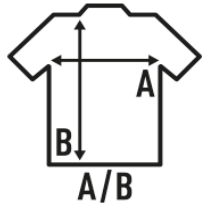

REGULAR MAN T-SHIRT WLT

Μπλούζα 4 εκ. Μακρύτερο, προετοιμασμένο για βαφή.

Λεπτομέρειες:

- Ρέλι γαζομένο από όμο σε όμο.
- Αφαιρούμενη ετικέτα.

100% προπλυμένο φινιρισμένο βαμβάκι Βάρος: 155 g/m² approx.

Box/Box 100

Pack/Pack 100

SIZE/Size

EU	XS	S	M	L	XL	XXL	3XL	4XL	5XL
Width	48 cm	51 cm	53 cm	56 cm	58 cm	61 cm	66 cm	68 cm	72 cm
μήκος	72 cm	74 cm	76 cm	78 cm	80 cm	82 cm	86 cm	86 cm	90 cm

White
(WH)