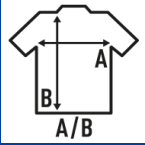

REGULAR HIT T-SHIRT/KING SIZE

Κοντομάνικο T-shirt ενηλίκων με διπλό γαζί στη λαμόκοψη, εσωτερικοί ώμοι με ρέλι και λάστιχο lycra-gib στο λαμίο

100% πολυέστερ 170γρ.

Box/Box 50

Pack/Pack 50

SIZE/Size

EU	4XL	5XL
Width	68 cm	72 cm
μήκος	84 cm	88 cm