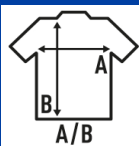

REGULAR HIT T-SHIRT/KING SIZE

Κοντομάνικο T-shirt ενηλίκων με διπλό γαζί στη λαιμόκοψη, εσωτερικοί ώμοι με ρέλι και λάστιχο lycra-gib στο λαιμό

100% πολυέστερ 170γρ.

Box/Box 50

Pack/Pack 50

SIZE/Size

EU	4XL	5XL
Width	68 cm	72 cm
μήκος	84 cm	88 cm