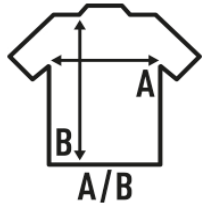

REGULAR HIT T-SHIRT LS

Βασική μακρυμάνικη μανίκια με μανίκια, 100% βαμβάκι. Αφαιρούμενη ετικέτα. Ιδανική για προσωποποίηση με εκτύπωση οθόνης, βινύλιο, μεταφορά. Διατίθεται σε 6 χρώματα και από μέγεθος XS έως 3XL.

Λεπτομέρειες:

- Μακρυμάνικο t-shirt ενηλίκων με μανσέτες, δικτυωτό ύφασμα.
- Ελαστικό κολλάρο.
- Ρέλι γαζωμένο από ώμο σε ώμο.
- GM - 85% βαμβάκι / 15% βισκόζη
- Αφαιρούμενη ετικέτα

100% μερσεριζέ βαμβάκι. Βάρος: 170γρ. Περίπου.

Box/Box 50

Pack/Pack 50

SIZE/Size

EU	XS	S	M	L	XL	XXL	3XL
Width	48 cm	51 cm	53 cm	56 cm	58 cm	61 cm	66 cm
μήκος	68 cm	70 cm	72 cm	74 cm	76 cm	78 cm	82 cm

White
(WH)

Black
(BK)

Red
(RD)

Navy
(NY)