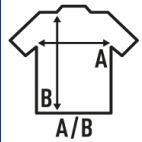

Λεπτομέρειες:

- δικτυωτό ύφασμα.
- Διπλή ραφή μανίκια και στρίφομα.
- Ελαστικό κολλάρο.
- Ρέλι γαζωμένο από όμο σε όμο.
- PFD con Πλευρικές ραφές.
- Διπλή ραφή στο λαμίο, μανίκια και στρίφομα.
- GM - 85% βαμβάκι / 15% βισκόζη
- AS - 98% βαμβάκι / 2% βισκόζη
- XS - 3XL: BK, NY, RB, WH, RD, GM, SY
- Αφαιρούμενη ετικέτα

100% προπλυμένο φινιρισμένο βαμβάκι. Βάρος: 185-190 g/m<sup>2</sup>. Περίπου.

Box/Box 100

Pack/Pack 100

### SIZE/Size

EU	XS	S	M	L	XL	XXL	3XL	4XL	5XL
Width	48 cm	51 cm	53 cm	56 cm	58 cm	61 cm	66 cm	68 cm	72 cm
μήκος	68 cm	70 cm	72 cm	74 cm	76 cm	78 cm	82 cm	84 cm	88 cm

 White (WH)	 Black (BK)	 Red (RD)	 Navy (NY)	 Royal Blue (RB)	 Amazonia Green (AG)	 Aqua (AQ)	 Army (AR)	 Ash Melange (AS)	 Azure (AZ)	 Brick (BC)	 Bottle Green (BG)
 Brown (BR)	 Burgundy (BU)	 Chocolate (CH)	 Denim (DN)	 Forest Green (FG)	 Fucsia (FU)	 Graphite (GF)	 Grey Melange (GM)	 Ice Blue (IB)	 Kelly Green (KG)	 Khaki (KH)	 Lime (LM)
 Lime Stone (LS)	 Lavender (LV)	 Light Yellow (LY)	 Orange (OR)	 Pale Green (PG)	 Peach (PH)	 Pink (PK)	 Pistachio (PT)	 Purple (PU)	 Raspberry (RP)	 Sand (SA)	 Sky Blue (SK)
 Gold (SY)	 Turquoise (TU)	 Warm Red (WR)	 Zinc (ZC)	 Azalea (AL)	 Cardinal (CA)	 PFD (PFD)	 Mustard (MU)	 Mint Green (MG)	 Steel Blue (SB)	 Silver (SL)	 Butter Cream (BT)
 Pink Vintage (PV)	 Tropical Green (TP)	 Moss Green (MO)									