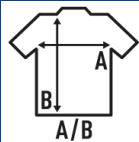

REGULAR PREMIUM T-SHIRT/KING SIZE

Κοντομάνικο T-shirt ενηλίκων , με διπλό γαζί στη λαιμόκοψη λάστιχο lycra-tib στο λαιμό και κεντημένη ετικέτα .Εσωτερικοί όμοι με ρέλι. XS - 3XL :: BK, NY, RB, WH, RD, GM, SY Grey Melange: 85% βαμβάκι / 15% Πολυεστέρα.

100% προπλυμένο φινιρισμένο βαμβάκι

Box/Box 50

Pack/Pack 50

SIZE/Size

EU	4XL	5XL
Width	68 cm	72 cm
μήκος	84 cm	88 cm

White (WH)

Black (BK)

Red (RD)