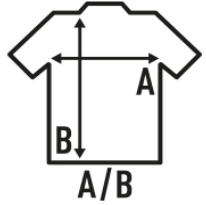

T-SHIRT LS KID

Βασικό μπλουζάκι για παιδιά με μακριά μανίκια, 100% βαμβάκι, ιδανικό για εξαστομίκευση.
Διατίθεται σε 12 χρώματα και από μέγεθος 1-2 έως 12-14. Αφαιρούμενη ετικέτα.

Λεπτομέρειες:

- Ελαστικό κολλάρο.
- Πλευρικές ραφές.
- Διπλή ραφή μανίκια και στρίψωμα.
- Ρέλι γαζωμένο από ώμο σε ώμο.
- GM - 85% βαμβάκι / 15% βισκόζη
- Αφαιρούμενη ετικέτα

100% μερσεριζέ βαμβάκι. Βάρος: 155-160 γρ. Περίπου.

Box/Box 100

Pack/Pack 100

SIZE/Size

EU	1-2	3-4	5-6	7-8	9-11	12-14
Width	29 cm	32 cm	35 cm	38 cm	41 cm	43 cm
μήκος	39 cm	44 cm	49 cm	52 cm	58 cm	61 cm

White
(WH)