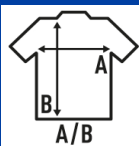

REGULAR T-SHIRT LADY

Κοντομάνικο εφαρμοστό γυναικείο T-shirt. Μονόκλωνο jersey με στρόγγυλη λαϊκόκοψη. Grey Melange: 85% βαμβάκι / 15% Πολυεστέρα.

100% διπλόνημο βαμβάκι.

Box/Box 100

Pack/Pack 10

SIZE/Size

EU	S	M	L	XL	XXL	XXXL
Width	40 cm	42 cm	44 cm	46 cm	48 cm	50 cm
μήκος	60 cm	61,5 cm	63 cm	64 cm	66 cm	68 cm