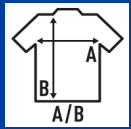

SIZE/Size

EU	S	M	L	XL	XXL
Width	42 cm	44 cm	46 cm	48 cm	50 cm
μήκος	63 cm	65 cm	67 cm	69 cm	71 cm

White (WH)	Black (BK)	Red (RD)	Navy (NY)	Royal Blue (RB)	Aqua (AQ)	Azure (AZ)	Bottle Green (BG)	Burgundy (BU)
Chocolate (CH)	Camouflage (CM)	Fuchsia (FU)	Grey Melange (GM)	Kelly Green (KG)	Lime (LM)	Orange (OR)	Pink (PK)	Purple (PU)
Raspberry (RP)	Sky Blue (SK)	Gold (SY)	Turquoise (TU)	Azalea (AL)	Cardinal (CA)	Fuchsia Fluor (FUF)	Gold Fluor (SYF)	Mint Green (MG)
Denim Heather (DNH)	Charcoal Heather (CHCH)	Bottle Green Heather (BGH)	Mustard Heather (MUH)	Turquoise Heather (TUH)	Lavender Heather (LVH)	Burgundy Heather (BUH)		

NEW COLORS

BT Butter Cream	PV Pink Vintage	MO Moss Green	APR Apricot	DP Dusty Purple	AN Ancient Pink