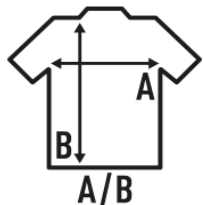

REGULAR COMFORT LS LADY

Λεπτό μπλουζάκι για γυναίκες με μακριά μανίκια χωρίς μανίκια. Αφαιρούμενη ετικέτα. Ιδανικό για εξαστομίκευση με μεταξοτυπία, βινύλιο και μεταφορά. 7 χρώματα και από το μέγεθος S έως το XXL. Διατίθεται επίσης για άνδρες και παιδιά.

Λεπτομέρειες:

- Διπλή ραφή μανίκια και στρίφωμα.
- 1X1 rib λάστιχο στο κολλάρο.
- GM - 85% βαμβάκι / 15% βισκόζη
- Αφαιρούμενη ετικέτα

100% σαμφοριζέ βαμβάκι. Βάρος: 145 γρ. Περίπου.

Box/Box 50

Pack/Pack 50

SIZE/Size

EU	S	M	L	XL	XXL
Width	42 cm	44 cm	46 cm	48 cm	50 cm
μήκος	63 cm	65 cm	67 cm	69 cm	71 cm

White
(WH)

Black
(BK)

Red
(RD)

Navy
(NY)

Royal Blue
(RB)

Grey Melange
(GM)