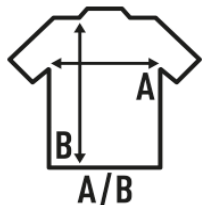

REGULAR COMFORT LADY WLT

4 εκ. Μακρύτερο μπλουζάκι, ειδικά για βαφή.

Λεπτομέρειες:

- Ρέλι γαζομένο από όμο σε όμο.
- Αφαιρούμενη ετικέτα

100%αlγοdόν. 145 gr. aprox.

Box/Box 100

Pack/Pack 100

SIZE/Size

EU	S	M	L	XL	XXL
Width	42 cm	44 cm	46 cm	48 cm	52 cm
μήκος	67 cm	69 cm	71 cm	73 cm	75 cm

White
(WH)