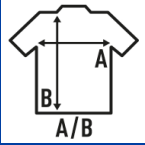

REGULAR PREMIUM T-SHIRT LADY

Απλό μπλουζάκι κοριτσιών κοντό μανίκι, ελαφρώς τοποθετημένο. 100% βαμβάκι. Αφαιρούμενη ετικέτα.

Λεπτομέρειες:

- Πλευρικές ραφές.
- Μονόκλωνο ζέρσεϋ.
- 170 g/m² approx.
- 100% σαμφοριζέ βαμβάκι
- GM - 85% βαμβάκι / 15% βισκόζη

100% σαμφοριζέ βαμβάκι. Βάρος: 170 γρ. Περίπου.

Box/Box 100

Pack/Pack 100

SIZE/Size

EU	S	M	L	XL	XXL	XXXL
Width	42 cm	44 cm	46 cm	48 cm	50 cm	52 cm
μήκος	62 cm	63 cm	64 cm	66 cm	68 cm	70 cm

White
(WH)

Black
(BK)