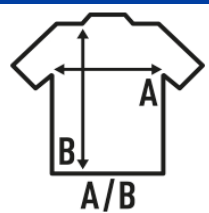

## REGULAR PREMIUM LS LADY

Λεπτό μπλουζάκι για γυναίκες με μακριά, 100% βαμβάκι. Αφαιρούμενη ετικέτα. Ιδανική για προσωποποίηση με εκτύπωση οθόνης, βινύλιο, μεταφορά. Διατίθεται σε 6 χρώματα και από μέγεθος S έως XXL.

Λεπτομέρειες:

- Μακρυμάνικο t-shirt ενηλίκων με μανσέτες, δικτυωτό ύφασμα.
- Ελαστικό κολλάρο.
- GM - 85% βαμβάκι / 15% βισκόζη
- Αφαιρούμενη ετικέτα

100% προπλεγμένο φινιρισμένο βαμβάκι. Βάρος: 170 γρ. Περίπου.

### SIZE/Size

EU	S	M	L	XL	XXL
Width	42 cm	44 cm	46 cm	48 cm	50 cm
μήκος	63 cm	65 cm	67 cm	69 cm	71 cm

White  
(WH)

Black  
(BK)

Red  
(RD)

Navy  
(NY)

Royal Blue  
(RB)

Grey Melange  
(GM)